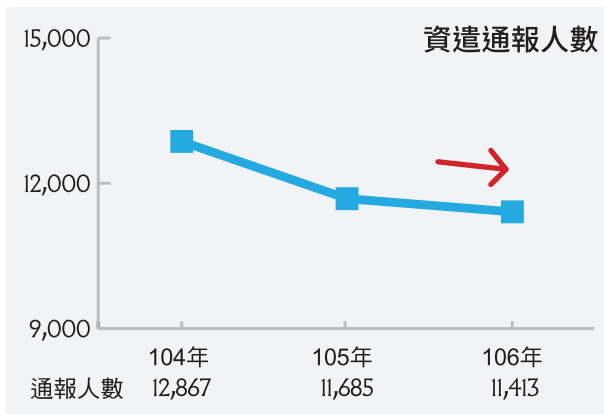

新桃園 薪幸福

桃園市失業給付及資遣人數連三降

就業率的提高，不僅是經濟力的提升，更代表社會整體的安定。經桃園市政府就業服務處統計，本市於 104 年至 106 年資遣人數呈現下降趨勢，106 年度資遣通報人數 11,413 人，較 105 年的 11,685 人相較，減少 272 人 (-2.3%)，與 104 年的 12,867 人相較，亦減少 1,454 人 (-11.3%)。

其中有關景氣指標：資遣原因中，勞動基準法第 11 條第 1 項第 1 款 (歇業或轉讓)、第 2 款 (虧損或業務緊縮)，桃園市明顯亦呈現下降。106 年因歇業或轉讓之資遣人數為 1,234 人，較 105 年 2,150 人，減少 916 人 (-42.6%)，與 104 年的 1,763 人相較，亦減少 529 人 (-30%)。

因虧損或業務緊縮之資遣人數 106 年為 3,665 人，較 105

年 4,021 人，減少 356 人 (-8.8%)，與 104 年的 5,471 人相較，亦減少 1,806 人 (-33%)。

另一項就業市場景氣指標為失業給付初次申請人數，本市失業給付初次申請人數亦呈現下降趨勢。106 年失業給付申請人數計 8,809 人，較 105 年 9,481 人，減少 672 人 (-7%)，與 104 年的 9,671 人相較，亦減少 862 人 (-8.9%)。

整體而言，桃園市近 3 年被資遣及辦理失業給付人數皆呈現下降趨勢，特別是因歇業或轉讓、虧損或業務緊縮原因被資遣人數更是明顯下降，顯示桃園市各產業經濟景氣成長，就業市場穩定之情況。

扶助新住民成功二度就業

從大陸嫁來臺灣的謝小姐，因懷孕離職在家照顧幼子多年，家中經濟僅由先生每個月三萬多元的薪水支撐著。直到一年前孩子面臨求學階段，經濟狀況略為吃緊，因此，謝小姐想重返職場分擔家計。多年沒有工作的她，自信略顯不足，且受限於每日須接送小孩上下學，因此可工作的時間有限，導致尋職許久未能被雇主任用。直到謝小姐來到本市府就業服務處尋求協助，在就業輔導員細心輔導之下，並積極運用就業促進方案中的僱用獎勵津貼，協助謝小姐順利錄取，至今已穩定就業滿一年，順利脫離經濟困境。