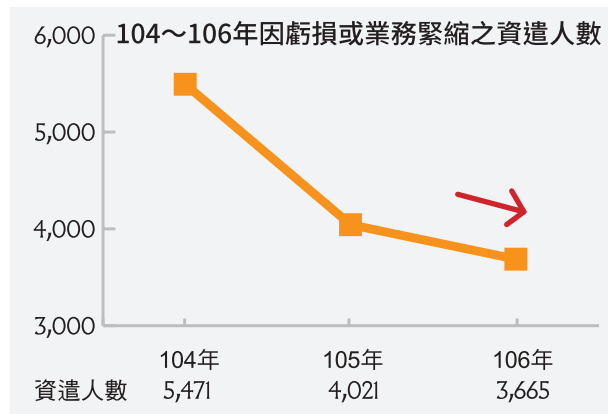

新桃園 薪幸福

桃園市失業給付及資遣人數連三降

就業率的提高，不僅是經濟力的提升，更代表社會整體的安定。經桃園市政府就業服務處統計，本市於 104 年至 106 年資遣人數呈現下降趨勢，106 年度資遣通報人數 11,413 人，較 105 年的 11,685 人相較，減少 272 人 (-2.3%)，與 104 年的 12,867 人相較，亦減少 1,454 人 (-11.3%)。

其中有關景氣指標：資遣原因中，勞動基準法第 11 條第 1 項第 1 款 (歇業或轉讓)、第 2 款 (虧損或業務緊縮)，桃園市明顯亦呈現下降。106 年因歇業或轉讓之資遣人數為 1,234 人，較 105 年 2,150 人，減少 916 人 (-42.6%)，與 104 年的 1,763 人相較，亦減少 529 人 (-30%)。

因虧損或業務緊縮之資遣人數 106 年為 3,665 人，較 105

年 4,021 人，減少 356 人 (-8.8%)，與 104 年的 5,471 人相較，亦減少 1,806 人 (-33%)。

另一項就業市場景氣指標為失業給付初次申請人數，本市失業給付初次申請人數亦呈現下降趨勢。106 年失業給付申請人數計 8,809 人，較 105 年 9,481 人，減少 672 人 (-7%)，與 104 年的 9,671 人相較，亦減少 862 人 (-8.9%)。

整體而言，桃園市近 3 年被資遣及辦理失業給付人數皆呈現下降趨勢，特別是因歇業或轉讓、虧損或業務緊縮原因被資遣人數更是明顯下降，顯示桃園市各產業經濟景氣成長，就業市場穩定之情況。

扶助新住民成功二度就業

從大陸嫁來臺灣的謝小姐，因懷孕離職在家照顧幼子多年，家中經濟僅由先生每個月三萬多元的薪水支撐著。直到一年前孩子面臨求學階段，經濟狀況略為吃緊，因此，謝小姐想重返職場分擔家計。多年沒有工作的她，自信略顯不足，且受限於每日須接送小孩上下學，因此可工作的時間有限，導致尋職許久未能被雇主任用。直到謝小姐來到本市府就業服務處尋求協助，在就業輔導員細心輔導之下，並積極運用就業促進方案中的僱用獎勵津貼，協助謝小姐順利錄取，至今已穩定就業滿一年，順利脫離經濟困境。