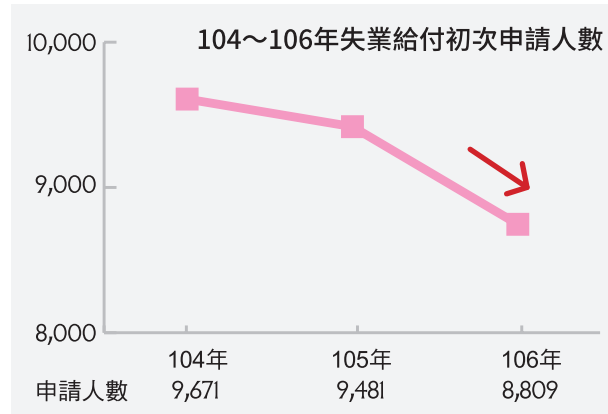

新桃園 薪幸福

桃園市失業給付及資遣人數連三降

就業率的提高，不僅是經濟力的提升，更代表社會整體的安定。經桃園市政府就業服務處統計，本市於 104 年至 106 年資遣人數呈現下降趨勢，106 年度資遣通報人數 11,413 人，較 105 年的 11,685 人相較，減少 272 人 (-2.3%)，與 104 年的 12,867 人相較，亦減少 1,454 人 (-11.3%)。

其中有關景氣指標：資遣原因中，勞動基準法第 11 條第 1 項第 1 款 (歇業或轉讓)、第 2 款 (虧損或業務緊縮)，桃園市明顯亦呈現下降。106 年因歇業或轉讓之資遣人數為 1,234 人，較 105 年 2,150 人，減少 916 人 (-42.6%)，與 104 年的 1,763 人相較，亦減少 529 人 (-30%)。

因虧損或業務緊縮之資遣人數 106 年為 3,665 人，較 105

年 4,021 人，減少 356 人 (-8.8%)，與 104 年的 5,471 人相較，亦減少 1,806 人 (-33%)。

另一項就業市場景氣指標為失業給付初次申請人數，本市失業給付初次申請人數亦呈現下降趨勢。106 年失業給付申請人數計 8,809 人，較 105 年 9,481 人，減少 672 人 (-7%)，與 104 年的 9,671 人相較，亦減少 862 人 (-8.9%)。

整體而言，桃園市近 3 年被資遣及辦理失業給付人數皆呈現下降趨勢，特別是因歇業或轉讓、虧損或業務緊縮原因被資遣人數更是明顯下降，顯示桃園市各產業經濟景氣成長，就業市場穩定之情況。