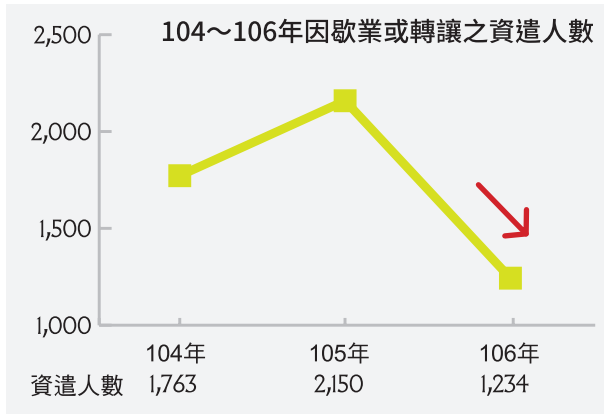

新桃園 薪幸福

桃園市失業給付及資遣人數連三降

就業率的提高，不僅是經濟力的提升，更代表社會整體的安定。經桃園市政府就業服務處統計，本市於 104 年至 106 年資遣人數呈現下降趨勢，106 年度資遣通報人數 11,413 人，較 105 年的 11,685 人相較，減少 272 人 (-2.3%)，與 104 年的 12,867 人相較，亦減少 1,454 人 (-11.3%)。

其中有關景氣指標：資遣原因中，勞動基準法第 11 條第 1 項第 1 款 (歇業或轉讓)、第 2 款 (虧損或業務緊縮)，桃園市明顯亦呈現下降。106 年因歇業或轉讓之資遣人數為 1,234 人，較 105 年 2,150 人，減少 916 人 (-42.6%)，與 104 年的 1,763 人相較，亦減少 529 人 (-30%)。

因虧損或業務緊縮之資遣人數 106 年為 3,665 人，較 105

年 4,021 人，減少 356 人 (-8.8%)，與 104 年的 5,471 人相較，亦減少 1,806 人 (-33%)。

另一項就業市場景氣指標為失業給付初次申請人數，本市失業給付初次申請人數亦呈現下降趨勢。106 年失業給付申請人數計 8,809 人，較 105 年 9,481 人，減少 672 人 (-7%)，與 104 年的 9,671 人相較，亦減少 862 人 (-8.9%)。

整體而言，桃園市近 3 年被資遣及辦理失業給付人數皆呈現下降趨勢，特別是因歇業或轉讓、虧損或業務緊縮原因被資遣人數更是明顯下降，顯示桃園市各產業經濟景氣成長，就業市場穩定之情況。

扶助新住民成功二度就業

從大陸嫁來臺灣的謝小姐，因懷孕離職在家照顧幼子多年，家中經濟僅由先生每個月三萬多元的薪水支撐著。直到一年前孩子面臨求學階段，經濟狀況略為吃緊，因此，謝小姐想重返職場分擔家計。多年沒有工作的她，自信略顯不足，且受限於每日須接送小孩上下學，因此可工作的時間有限，導致尋職許久未能被雇主任用。直到謝小姐來到本市府就業服務處尋求協助，在就業輔導員細心輔導之下，並積極運用就業促進方案中的僱用獎勵津貼，協助謝小姐順利錄取，至今已穩定就業滿一年，順利脫離經濟困境。